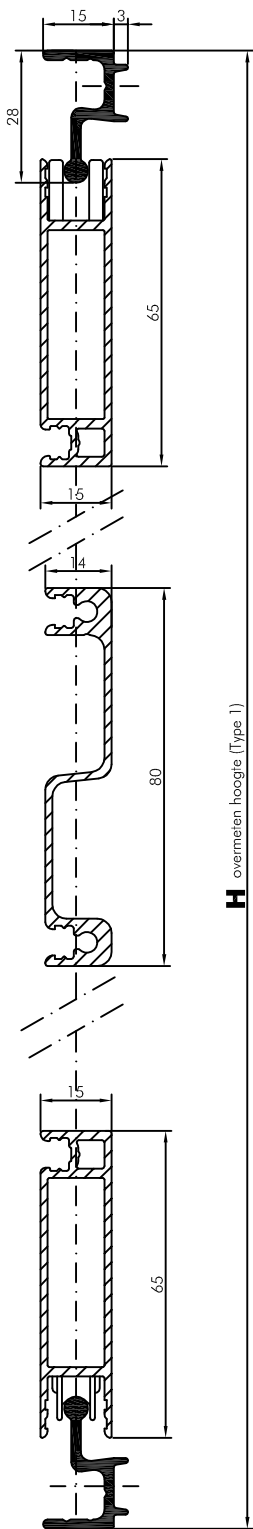

KLANT :

REF :

TYPE 1

TYPE 2

H overmeten hoogte [Type 1]

H overmeten hoogte [Type 2 : rail plat]

BREEDTE **B**

HOOGTE **H**

KLEUR

VANAF BUITEN GEZIEN SCHUIVEND

VAN L NAAR R

VAN R NAAR L

DUBBEL

TYPE 1 **TYPE 2**

RAILLENGTE

MIDDENREGEL

hoogte standaard 860mm

of naar keuzemm

OPTIES

STOP LINKS

STOP RECHTS

MIDDENSTOP

PETSCREEN ONDER GRIJS

BOVEN ZWART

FIJN ZWART GAAS

PANEEL EN DEURSLUITER NIET MOGELIJK

Bijttebier - Dekeyser

Tel. 00 32 (0)56 455 603

Fax 00 32 (0)56 456 903

bijttebier.dekeyser@skynet.be

www.bijttebier-dekeyser.be

HORDEUR MET ROLGELEIDING TYPE SMAL 65-15