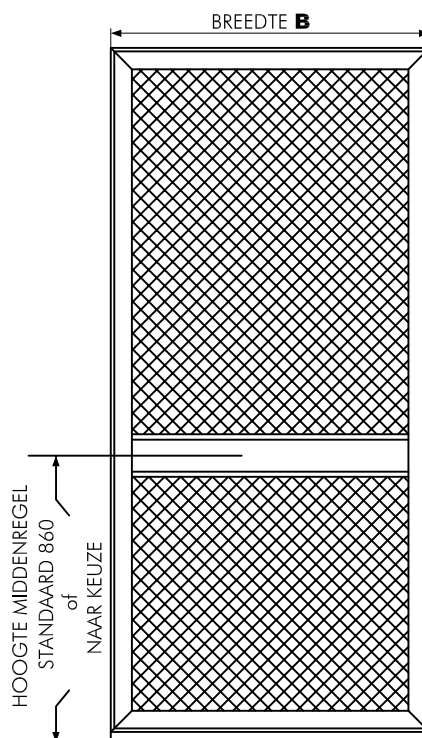

Bijttebier - Dekeyser

Tel. 00 32 (0)56 455 603

Fax 00 32 (0)56 456 903

bijttebier.dekeyser@skynet.be

www.bijttebier-dekeyser.be

HORDEUR MET ROLGELEIDING TYPE SMAL 65-15

BESTELBON