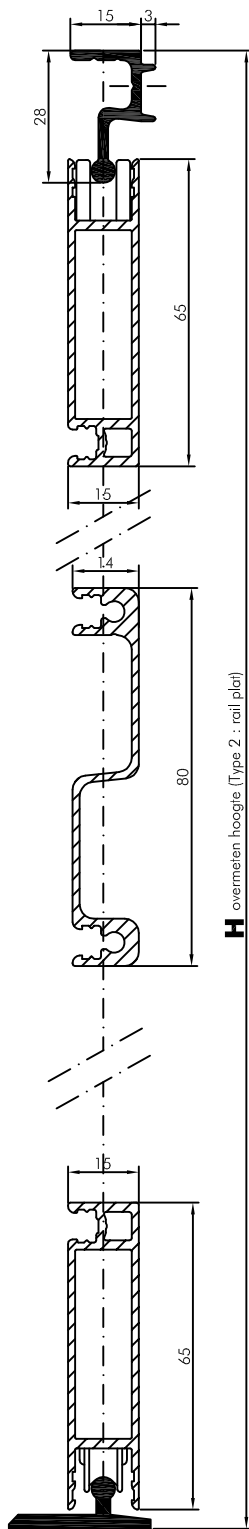

KLANT :

REF :

TYPE 1

TYPE 2

H overmeten hoogte [Type 1]

H overmeten hoogte [Type 2 : rail plat]

BREEDTE **B**

HOOGTE **H**

KLEUR

VANAF BUITEN GEZIEN SCHUIVEND

VAN L NAAR R

VAN R NAAR L

DUBBEL

TYPE 1 **TYPE 2**

RAILLENGTE

MIDDENREGEL

hoogte standaard 860mm

of naar keuzemm

OPTIES

STOP LINKS

STOP RECHTS

MIDDENSTOP

PETSCREEN ONDER GRIJS

BOVEN ZWART