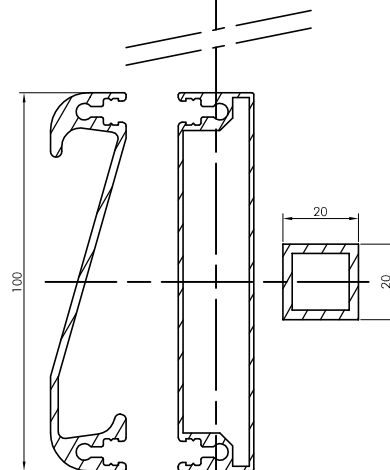

SECTIE

H

Bijtebier - Dekeyser

Tel. 00 32 (0)56 455 603
 Fax 00 32 (0)56 456 903
 bijtebier.dekeyser@skynet.be
 www.bijtebier-dekeyser.be

DUBBELE SCHUIFDEUR ZONDER ONDERRAIL

DETAILTEKENING