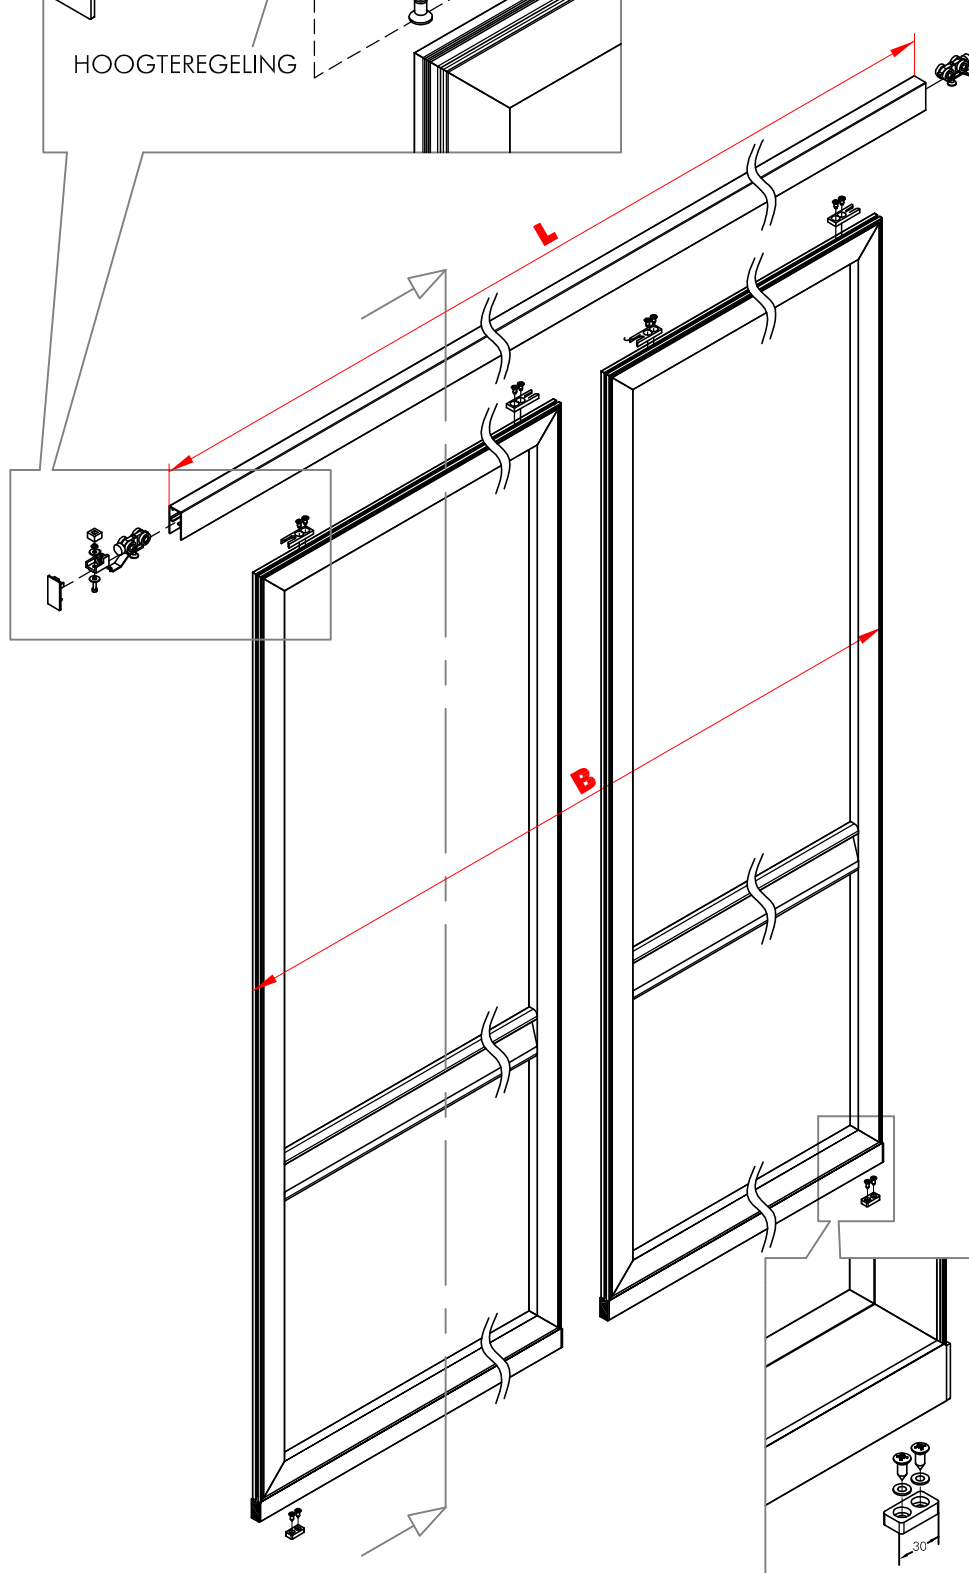

SECTIE

H

Bijtebier - Dekeyser

Tel. 00 32 (0)56 455 603
 Fax 00 32 (0)56 456 903
 bijtebier.dekeyser@skynet.be
 www.bijtebier-dekeyser.be

DUBBELE SCHUIFDEUR ZONDER ONDERRAIL

DETAILTEKENING