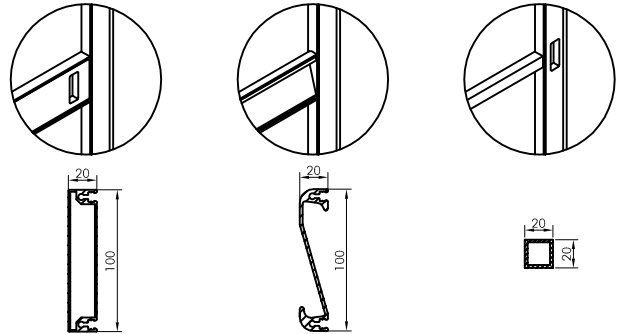

KLANT : .....

REF : .....

BREEDTE **B** .....

HOOGTE **H** .....

KLEUR .....

VANAF BUITEN GEZIEN SCHUIVEND

RAIL LENGTE .....

TYPE MONTAGE

- TYPE 1
- TYPE 2
- TYPE 3
- TYPE 4

BORSTEL ZIJDELINGS 10mm  15mm   
 20mm  Kopborstel

ZONDER MIDDENREGEL

MET MIDDENREGEL  
 hoogte standaard 860mm   
 of naar keuze .....mm

TYPE MIDDENREGEL ( naar keuze )