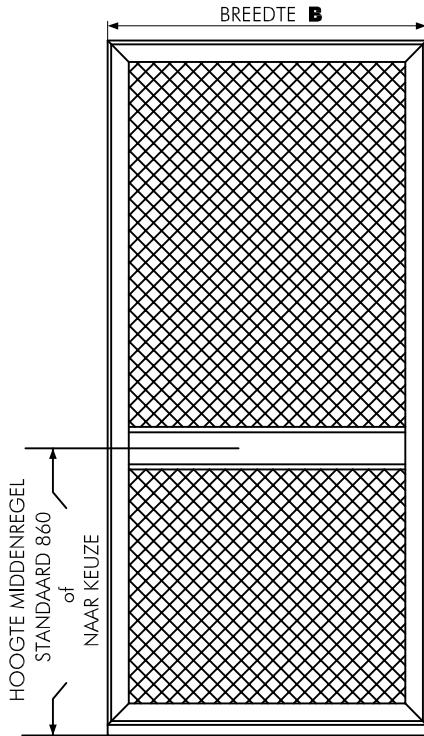

KLANT : .....

REF : .....

BREEDTE **B** .....

HOOGTE **H** .....

KLEUR .....

VANAF BUITEN GEZIEN SCHUIVEND

RAIL LENGTE .....

TYPE MONTAGE

- TYPE 1
- TYPE 2
- TYPE 3
- TYPE 4

BORSTEL ZIJDELINGS 10mm  15mm   
 20mm  Kopborstel

ZONDER MIDDENREGEL

MET MIDDENREGEL  
 hoogte standaard 860mm   
 of naar keuze .....mm

TYPE MIDDENREGEL ( naar keuze )

PROF BD 450.379 OF PROFIEL ECONO OF PROFIEL 20x20

OPTIES

- PETSCREEN ONDER  GRIJS
- BOVEN  ZWART
- FIJN ZWART GAAS
- VOLPANEEL  (niet op econo)
- KATTELUIK SMAL
- MEDIUM
- LARGE

Bijttebier - Dekeyser

Tel. 00 32 (0)56 455 603  
 Fax 00 32 (0)56 456 903  
 bijttebier.dekeyser@skynet.be  
 www.bijttebier-dekeyser.be