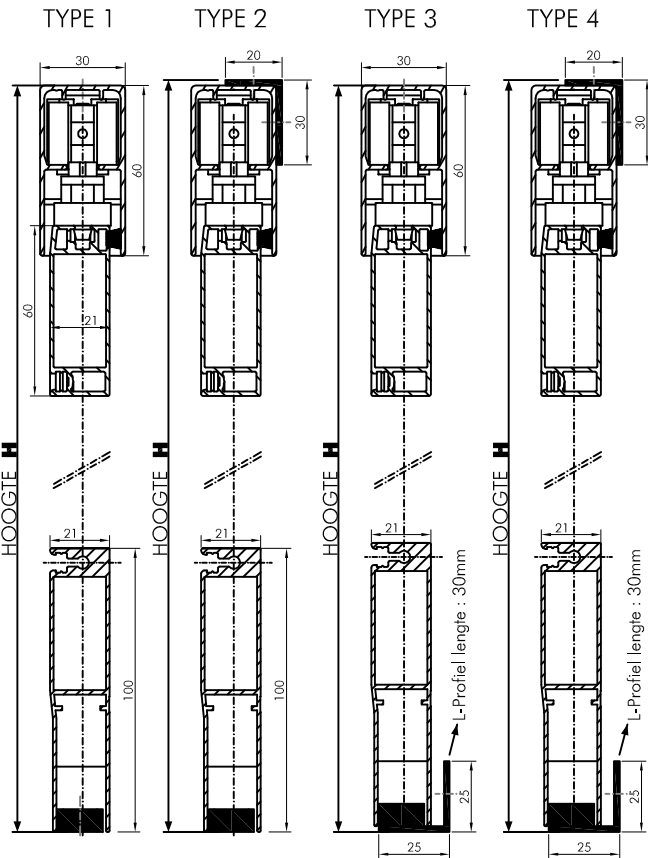

KLANT : .....

REF : .....

BREEDTE **B** .....

HOOGTE **H** .....

KLEUR .....

VANAF BUITEN GEZIEN SCHUIVEND

RAIL LENGTE .....

TYPE MONTAGE

- TYPE 1
- TYPE 2
- TYPE 3
- TYPE 4

BORSTEL ZIJDELINGS 10mm  15mm   
 20mm  Kopborstel

ZONDER MIDDENREGEL

MET MIDDENREGEL  
 hoogte standaard 860mm   
 of naar keuze .....mm

TYPE MIDDENREGEL ( naar keuze )

PROF BD 450.379 OF PROFIEL ECONO OF PROFIEL 20x20

OPTIES

- PETSCREEN ONDER  GRIJS
- BOVEN  ZWART
- FIJN ZWART GAAS
- VOLPANEEL  (niet op econo)
- KATTELUIK SMAL
- MEDIUM
- LARGE

Bijttebier - Dekeyser

Tel. 00 32 (0)56 455 603  
 Fax 00 32 (0)56 456 903  
 bijttebier.dekeyser@skynet.be  
 www.bijttebier-dekeyser.be