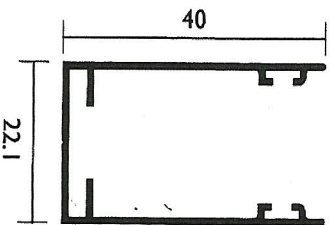

**DETAIL BOVENBAK / DETAIL PROFILE CAISSON**

**DETAIL ZIJDELEIDER / DETAIL COULISSES LATÉRALES**

Bittebier - Dekeyser

Tel 00 32 (0)56 455 603

Fax 00 32 (0)56 456 903

[bittebier.dekeyser@skynet.be](mailto:bittebier.dekeyser@skynet.be)