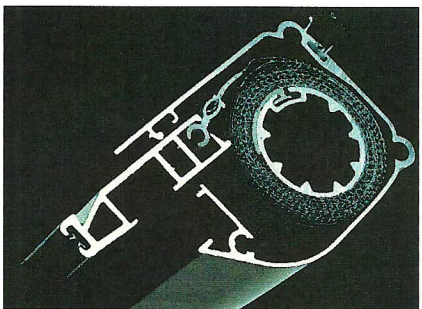

**DETAIL BOVENBAK / DETAIL PROFILE CAISSON**

**DETAIL ZIJDELEIDER / DETAIL COULISSES LATÉRALES**

Bittebier - Dekeyser

Tel 00 32 (0)56 455 603

Fax 00 32 (0)56 456 903

[bittebier.dekeyser@skynet.be](mailto:bittebier.dekeyser@skynet.be)