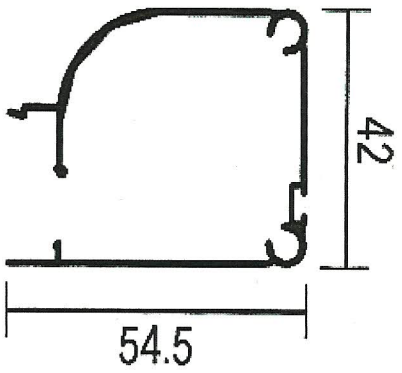

**DETAIL BOVENBAK / DETAIL PROFILE CAISSON**

**DETAIL ZIJDELEIDER / DETAIL COULISSES LATÉRALES**

Bittebier - Dekeyser

Tel 00 32 (0)56 455 603

Fax 00 32 (0)56 456 903

[bittebier.dekeyser@skynet.be](mailto:bittebier.dekeyser@skynet.be)