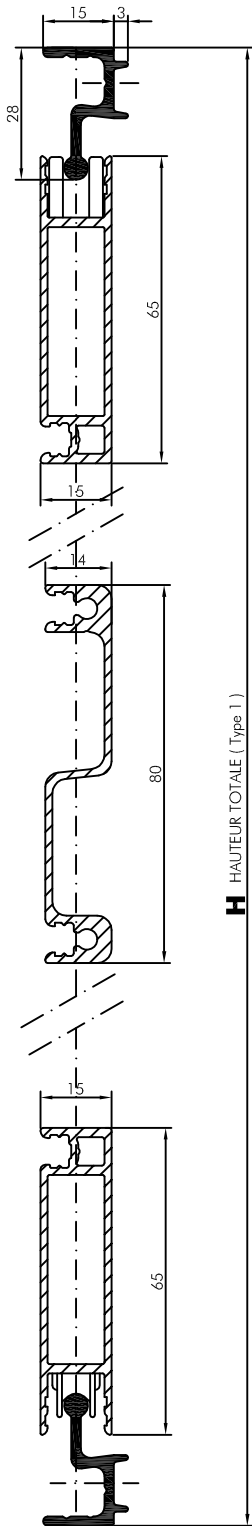

CLIENT :

REF :

TYPE 1

TYPE 2

LARGEUR **L**

HAUTEUR **H**

COULEUR

VUE EXTERIEURE

LONGUEUR RAIL

TYPE 1 **TYPE 2**

TRAVERSE

hauteur standard 860mm

ou au choixmm

OPTIONS

- STOP GAUCHE
- STOP DROIT
- BUTEE CENTRALE
- PETSCREEN DESSOUS GRIS
- DESSUS NOIR
- TOILE NOIRE INVISIBLE
- PANNEAU ET FERME-PORTE PAS POSSIBLE