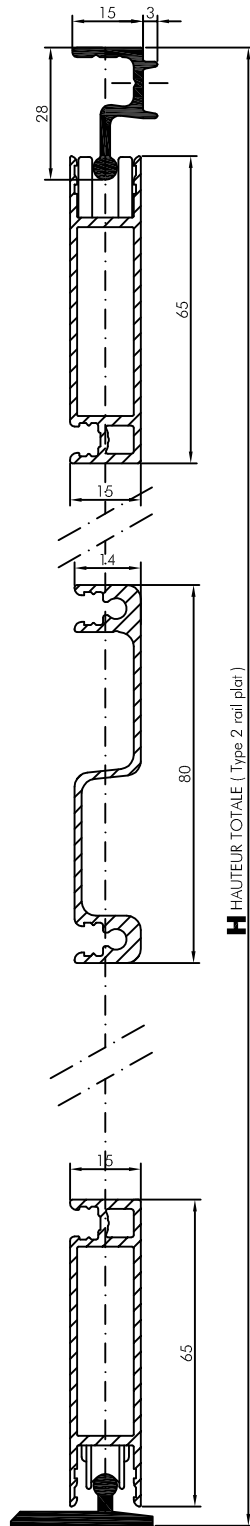

CLIENT :

REF :

TYPE 1

TYPE 2

LARGEUR **L**

HAUTEUR **H**

COULEUR

VUE EXTERIEURE

LONGUEUR RAIL

TYPE 1 **TYPE 2**

TRAVERSE

hauteur standard 860mm

ou au choixmm

OPTIONS

- STOP GAUCHE
- STOP DROIT
- BUTEE CENTRALE
- PETSCREEN DESSOUS GRIS
- DESSUS NOIR
- TOILE NOIRE INVISIBLE
- PANNEAU ET FERME-PORTE PAS POSSIBLE