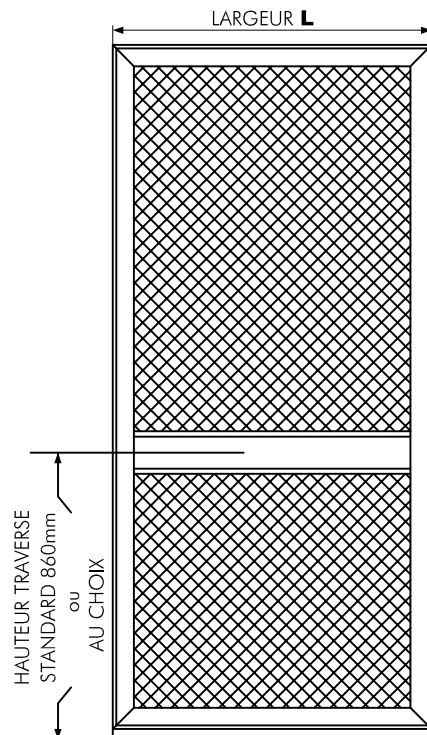

CLIENT :

REF :

TYPE 1

TYPE 2

LARGEUR **L**

HAUTEUR **H**

COULEUR

VUE EXTERIEURE

LONGUEUR RAIL

TYPE 1 **TYPE 2**

TRAVERSE

hauteur standard 860mm

ou au choixmm

OPTIONS

- STOP GAUCHE
- STOP DROIT
- BUTEE CENTRALE
- PETSCREEN DESSOUS GRIS
- DESSUS NOIR
- TOILE NOIRE INVISIBLE
- PANNEAU ET FERME-PORTE PAS POSSIBLE