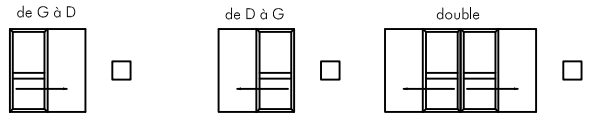

CLIENT :

REF :

TYPE 1

TYPE 2

LARGEUR **L**

HAUTEUR **H**

COULEUR

VUE EXTERIEURE

LONGUEUR RAIL

TYPE 1 **TYPE 2**

TRAVERSE

hauteur standard 860mm

ou au choixmm

OPTIONS

- STOP GAUCHE
- STOP DROIT
- BUTEE CENTRALE
- PETSCREEN DESSOUS GRIS
- DESSUS NOIR
- TOILE NOIRE INVISIBLE
- PANNEAU ET FERME-PORTE PAS POSSIBLE