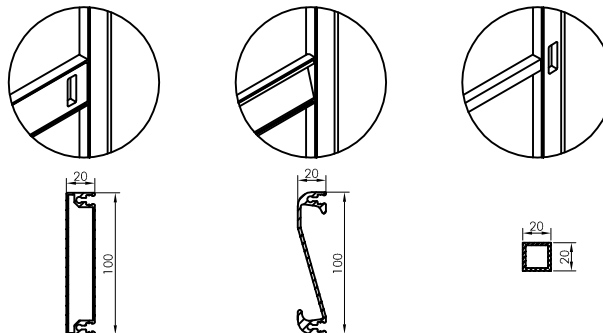

CLIENT :

REF :

LARGEUR **L**

HAUTEUR **H**

COULEUR

VUE EXTERIEURE

LONGUEUR DU RAIL

TYPE DE MONTAGE

- TYPE 1
- TYPE 2
- TYPE 3
- TYPE 4

BROSSE LATÉRALE 10mm 15mm
20mm Brosse de tête

SANS TRAVERSE

AVEC TRAVERSE
hauteur standard 860mm
ou au choixmm

TYPE DE TRAVERSE (au choix)

PROFIL BD 450.379 OU PROFIL ECONO OU PROFIL 20x20