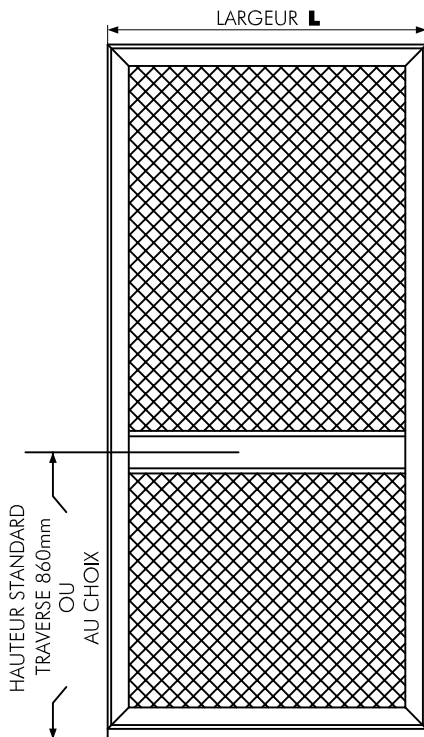

CLIENT :

REF :

LARGEUR **L**

HAUTEUR **H**

COULEUR

VUE EXTERIEURE

LONGUEUR DU RAIL

TYPE DE MONTAGE

- TYPE 1
- TYPE 2
- TYPE 3
- TYPE 4

BROSSE LATÉRALE 10mm 15mm
20mm Brosse de tête

SANS TRAVERSE

AVEC TRAVERSE
hauteur standard 860mm
ou au choixmm

TYPE DE TRAVERSE (au choix)

PROFIL BD 450.379 OU PROFIL ECONO OU PROFIL 20x20

OPTIONS

- PETSCREEN EN DESSOUS GRIS
- DESSUS NOIR
- TOILE NOIRE INVISIBLE
- PANNEAU (pas avec traverse econo)
- TRAPPE POUR ANIMAUX PETITE
- MOYENNE
- GRANDE

Bijttebier - Dekeyser

Tel. 00 32 (0)56 455 603
Fax 00 32 (0)56 456 903
bijttebier.dekeyser@skynet.be
www.bijttebier-dekeyser.be