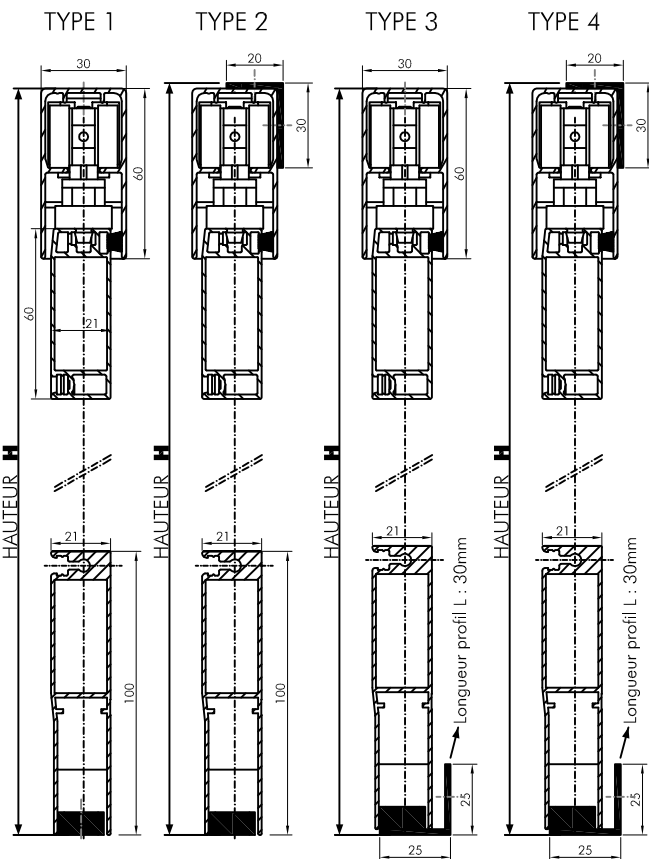

CLIENT :

REF :

LARGEUR **L**

HAUTEUR **H**

COULEUR

VUE EXTERIEURE

LONGUEUR DU RAIL

TYPE DE MONTAGE

- TYPE 1
- TYPE 2
- TYPE 3
- TYPE 4

BROSSE LATÉRALE 10mm 15mm
20mm Brosse de tête

SANS TRAVERSE

AVEC TRAVERSE
hauteur standard 860mm
ou au choixmm

TYPE DE TRAVERSE (au choix)

PROFIL BD 450.379 OU PROFIL ECONO OU PROFIL 20x20